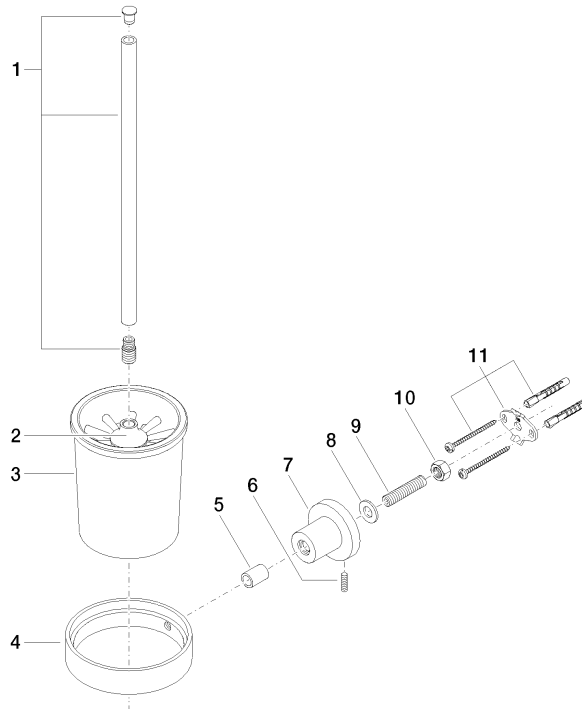

83 900 892

- crystal glass brush holder, matte
- brush, matte black
- width 110mm
- height 415 mm
- 180mm projection

	Chrome	83 900 892-00
	Brushed Platinum	83 900 892-06
	Platinum	83 900 892-08
	Dark Chrome	83 900 892-19
	Brushed Durabrass (23kt Gold)	83 900 892-28
	Matte Black	83 900 892-33
	Brushed Champagne (22kt Gold)	83 900 892-46
	Champagne (22kt Gold)	83 900 892-47
	Brushed Chrome	83 900 892-93
	Brushed Dark Platinum	83 900 892-99

83 900 892

mm [inches]

83 900 892

Parts for other finishes can be found here: [Brushed](#)
[Platinum](#)

Spare parts list

No.	Item Number	Name	Quantity used	Delivery time
1	90 20 97 507 00-00	handle	1	10
2	90 18 50 601 00 90	brush	1	2
3	90 90 04 008 00 82	glass	1	2
4	08 17 20 634-00	holder	1	10
5	08 17 20 624-00	holder	1	10
6	04 31 11 113 00 90	pin	1	2
7	08 17 89 505-00	holder	1	10
8	09 30 11 046 90	disc	1	2
9	08 18 50 586 90	screw	1	2
10	09 23 10 026 90	nut	1	2
11	05 17 20 739 00 90	fixing set	1	2