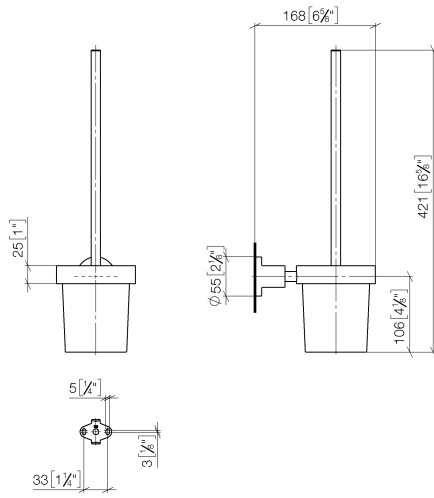

83 900 892

- crystal glass brush holder, matte
- brush, matte black
- width 110mm
- height 415 mm
- 180mm projection

	Chrome	83 900 892-00
	Brushed Platinum	83 900 892-06
	Platinum	83 900 892-08
	Dark Chrome	83 900 892-19
	Brushed Durabrass (23kt Gold)	83 900 892-28
	Matte Black	83 900 892-33
	Brushed Champagne (22kt Gold)	83 900 892-46
	Champagne (22kt Gold)	83 900 892-47
	Brushed Chrome	83 900 892-93
	Brushed Dark Platinum	83 900 892-99

83 900 892

mm [inches]

83 900 892

Parts for other finishes can be found here: [Brushed](#)
[Platinum](#)

Spare parts list

No.	Item Number	Name	Quantity used	Delivery time
1	90 20 97 507 00-00	handle	1	10
2	90 18 50 601 00 90	brush	1	2
3	90 90 04 008 00 82	glass	1	2
4	08 17 20 634-00	holder	1	10
5	08 17 20 624-00	holder	1	10
6	04 31 11 113 00 90	pin	1	2
7	08 17 89 505-00	holder	1	10
8	09 30 11 046 90	disc	1	2
9	08 18 50 586 90	screw	1	2
10	09 23 10 026 90	nut	1	2
11	05 17 20 739 00 90	fixing set	1	2